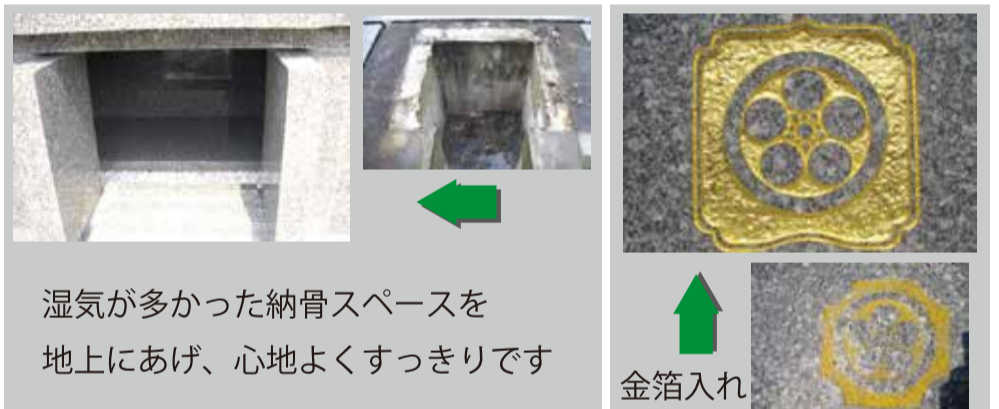

施行後

リフォームのポイント

湿気が多かった納骨スペースを地上にあげ、心地よくすっきりです

↑
金箔入れ

● 新規墓石・設計・建立

ここが、工夫とこだわり！

独自のスロープ構造により水の滞留を防止します。

コンクリート基礎を縁石で覆い隠して美しく仕上げます。